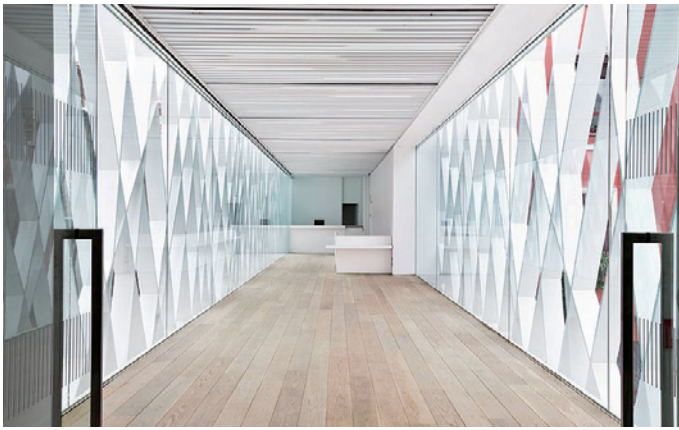

Espacio personalizado para un evento de Hermès

Planta 3 – 200 m²: Cóctel 200 pax / Teatro 140 pax / Banquete 100 pax

Sala Mirador

Espacio personalizado para un evento de Loff.it

Planta 4 – 50 m²: Cóctel 40 pax / Teatro 30 pax / Banquete 25 pax

Sala Cristal

Espacio personalizado para un evento de Calvin Klein

Planta 1 – 65 m²: Cóctel 120 pax / Teatro 60 pax / Banquete 50 pax

Sala Cubo

Espacio personalizado para un evento de Mahou

Planta -2 – 250 m²: Cóctel 120 pax / Banquete 80 pax

Sala Exposiciones

Espacio personalizado para una cena de Shiseido

Planta 1 – 200 m²: Cóctel 220 pax / Teatro 140 pax / Banquete 100 pax

Información adicional

- Los importes no incluyen IVA
- Los horarios de la media jornada son: mañana de 9:00 a 14:00 h y tarde de 15:00 a 20:00 h
- Los horarios de montaje son: de 9:00 a 20:00 h
- Los servicios de seguridad, recepción, mantenimiento y limpieza se presupuestarán según las necesidades del evento
- Las salas Cubo y Mirador no disponen de tarifa media jornada
- Las salas de exposiciones de planta 1ª y Cubo tienen una disponibilidad limitada al calendario expositivo del museo