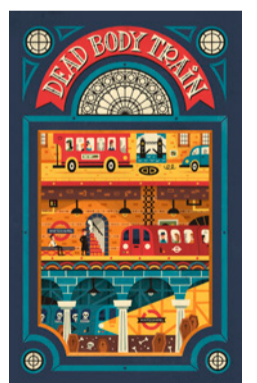

Víctor Medina