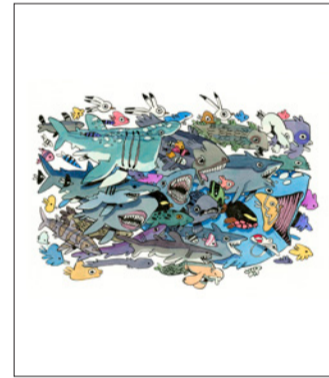

El dios de los tres

Gatotonto

Guille Jimeno

Hernán Dvojak

Ina Hristova

Irene Mala

Jorge Sefy

Little